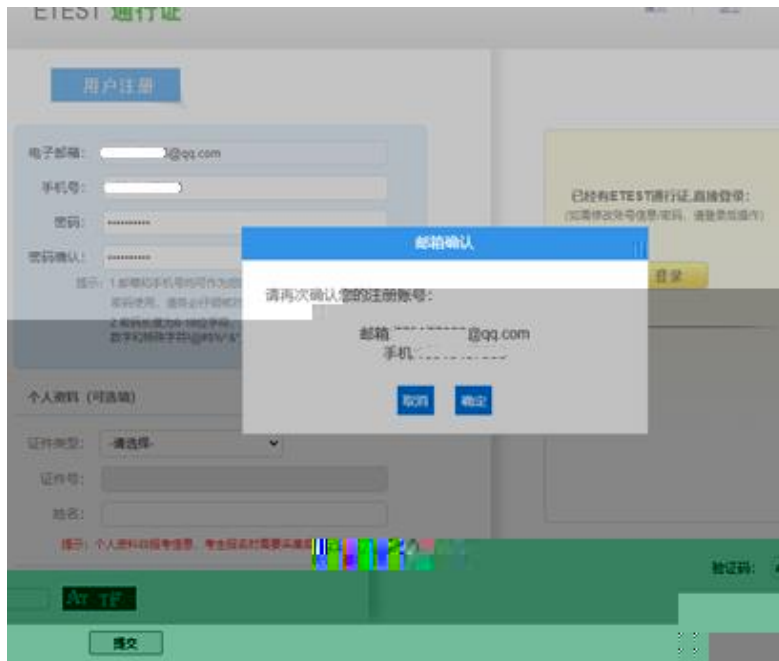

考生登录

LOGIN

账号： [找回账号？](#)

密码： [找回密码？](#)

验证码： 

[没有通行证？点击注册](#)

账号信息

通行证ID: E81F8873D1404E1A87C4EB24CD02C360